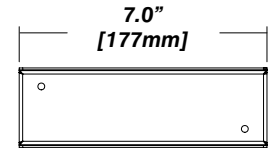

Dimensions