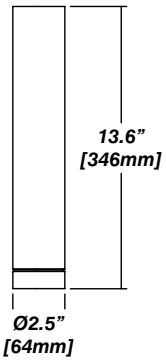

1 - Model	2 - Size	3 - CRI/LED	4 - Optic	5 - CCT	6 - Lumen
657 · Leto 44 Mini Surface Mount	S · Small (73mm) M · Medium (209mm) L · Large (346mm)	A90 · Accuracy (90 CRI) CT · Color Tuning ^{CT} (90 CRI) WD · Warm Dimming ^{WD} (90 CRI)	617 · 17° 624 · 24° 660 · 60°	25 · 2500K 27 · 2700K 30 · 3000K ^{WD} 35 · 3500K 40 · 4000K 65 · 6500K 2765 · 2700K - 6500K ^{CT}	07 · 700 (6W) ^{WD} 10 · 1000 (9W) ^{WD} 13 · 1300 (16W) ^{†ICT}

LETO 44 Mini S

SURFACE MOUNT LED DOWNLIGHT

Dimensions

L - Large

M - Medium

S - Small

Accessories

Frosted Lens