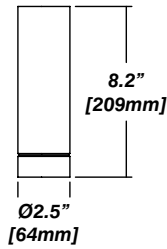

1 - Model	2 - Size	3 - CRI/LED	4 - Optic	5 - CCT	6 - Lumen
657 · Leto 44 Mini Surface Mount	S · Small (73mm) M · Medium (209mm) L · Large (346mm)	A90 · Accuracy (90 CRI) CT · Color Tuning ^{CT} (90 CRI) WD · Warm Dimming ^{WD} (90 CRI)	617 · 17° 624 · 24° 660 · 60°	25 · 2500K 27 · 2700K 30 · 3000K ^{WD} 35 · 3500K 40 · 4000K 65 · 6500K 2765 · 2700K - 6500K ^{CT}	07 · 700 (6W) ^{WD} 10 · 1000 (9W) ^{WD} 13 · 1300 (16W) ^{†ICT}

LETO 44 Mini S

SURFACE MOUNT LED DOWNLIGHT

Dimensions

L - Large

M - Medium

S - Small

Accessories

Frosted Lens