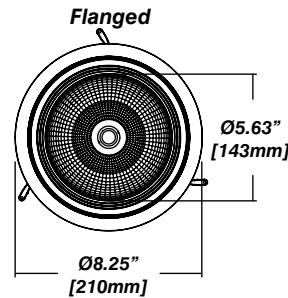

ARTEMIS 5

RECESSED LED DOWNLIGHT

Light Engine

- **Output:** up to 6000lm
- **High Efficacy:** up to 150 lumen/Watt
- **Color Options (CCT):** 2500K, 2700K, 3000K, 3500K, 4000K or 6500K
- **Color Consistency:** Range within a 3-MacAdam Ellipse
- **Color rendering (CRI):** 90 CRI & 50+ R9 Value

Driver

- **Dimming:** 1% dimming standard with 0.1% option
- **Ripple:** Industry leading Low ripple
- **Efficiency:** Power Factor >0.9
  Efficiency over 85%
  Class 2 output for safety
- **Installation:** Small Footprint allows retrofit installations

Installation

- For new and retrofit installations
- Simple connection between fixture and driver via quick connect

Construction / Finish

- Satin powder coated finish
- Custom finishes are available
- Cast Aluminum Trim
- Rated for damp location
- Made in Canada

Dimensions