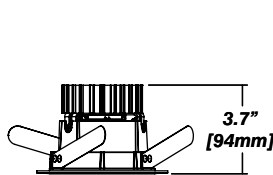

## Reflector

Ø4.5"  
[115mm]