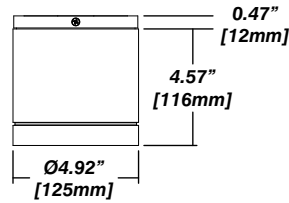

Dimensions