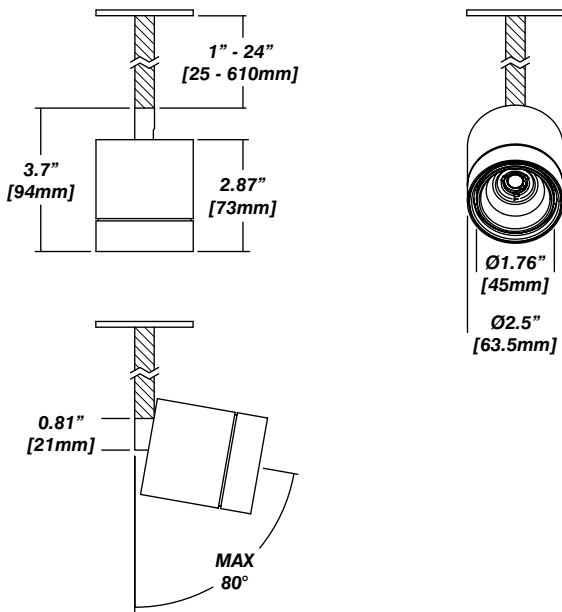

Dimensions