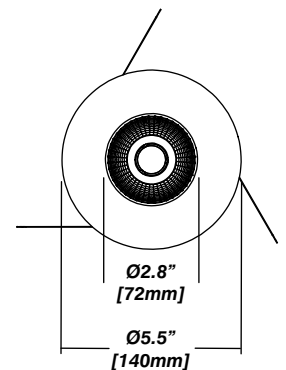

Dimensions