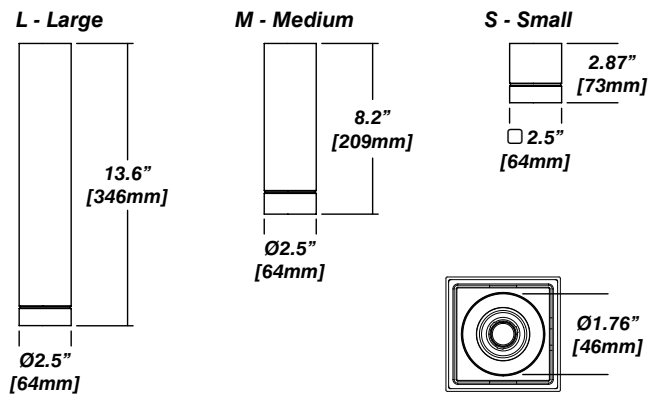

Dimensions