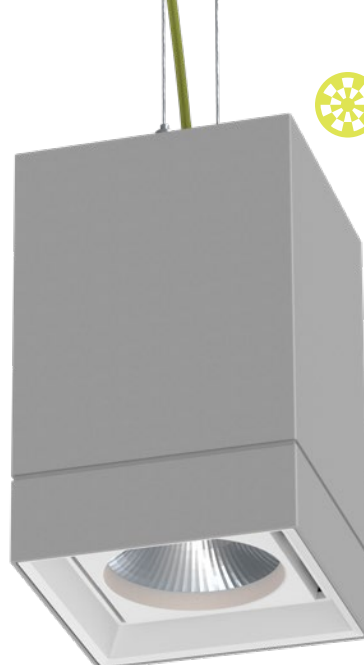

# LETO 44 PLUS P MID

PENDANT LED DOWNLIGHT

**Leto 44 Plus MID - Pendant LED Light.** Solid and striking, the Leto 44 Plus MID is a rectangular pendant with dual suspension cables to prevent spinning. This creative fixture fits into modern spaces perfectly.

## Product Specifications

**SAMPLE:** Fixture **707 - A90 - 610 - 27 - 07 - HO - 08 - 01** | Driver **952 - 01 - 02 - STD - 120 - A90 - 07**

1 - Model	2 - LED	3 - Optic	4 - CCT	5 - Lumen	6 - Accessory
<b>707</b> · Leto 44 Plus Medium Pendant	<b>A90</b> · Accuracy	<b>610</b> · 10° <b>618</b> · 18° <b>630</b> · 30° <b>645</b> · 45° <b>660</b> · 60°	<b>25</b> · 2500K <b>27</b> · 2700K <b>30</b> · 3000K <b>35</b> · 3500K <b>40</b> · 4000K <b>65</b> · 6500K	<b>07</b> · 700 (6.5W) <b>10</b> · 1000 (9.3W) <b>15</b> · 1500 (12.5W) <b>20</b> · 2000 (20.2W) <b>30</b> · 3000 (32.7W) <b>35</b> · 3500 (33.6W)	<b>00</b> · No Accessory <b>DL</b> · Diffusing Lens <b>HO</b> · Honeycomb <b>SL</b> · Solite Lens