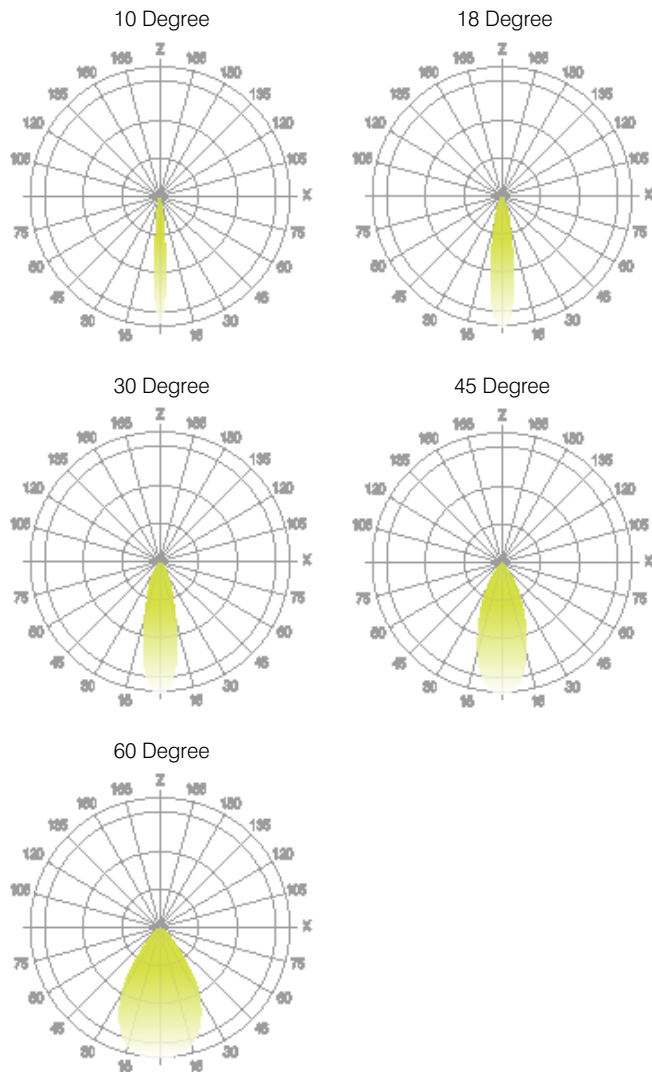

## Product Specifications

**SAMPLE:** Fixture **707 - A90 - 610 - 27 - 07 - HO - 08 - 01** | Driver **952 - 01 - 02 - STD - 120 - A90 - 07**

1 - Model	2 - LED	3 - Optic	4 - CCT	5 - Lumen	6 - Accessory
<b>707</b> · Leto 44 Plus Medium Pendant	<b>A90</b> · Accuracy	<b>610</b> · 10° <b>618</b> · 18° <b>630</b> · 30° <b>645</b> · 45° <b>660</b> · 60°	<b>25</b> · 2500K <b>27</b> · 2700K <b>30</b> · 3000K <b>35</b> · 3500K <b>40</b> · 4000K <b>65</b> · 6500K	<b>07</b> · 700 (6.5W) <b>10</b> · 1000 (9.3W) <b>15</b> · 1500 (12.5W) <b>20</b> · 2000 (20.2W) <b>30</b> · 3000 (32.7W) <b>35</b> · 3500 (33.6W)	<b>00</b> · No Accessory <b>DL</b> · Diffusing Lens <b>HO</b> · Honeycomb <b>SL</b> · Solite Lens

## Dimensions

### Color Metrics