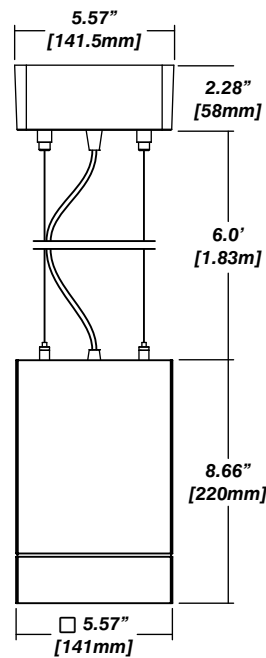

## Product Specifications

**SAMPLE:** Fixture **707 - A90 - 610 - 27 - 07 - HO - 08 - 01** | Driver **952 - 01 - 02 - STD - 120 - A90 - 07**

1 - Model	2 - LED	3 - Optic	4 - CCT	5 - Lumen	6 - Accessory
<b>707</b> · Leto 44 Plus Medium Pendant	<b>A90</b> · Accuracy	<b>610</b> · 10° <b>618</b> · 18° <b>630</b> · 30° <b>645</b> · 45° <b>660</b> · 60°	<b>25</b> · 2500K <b>27</b> · 2700K <b>30</b> · 3000K <b>35</b> · 3500K <b>40</b> · 4000K <b>65</b> · 6500K	<b>07</b> · 700 (6.5W) <b>10</b> · 1000 (9.3W) <b>15</b> · 1500 (12.5W) <b>20</b> · 2000 (20.2W) <b>30</b> · 3000 (32.7W) <b>35</b> · 3500 (33.6W)	<b>00</b> · No Accessory <b>DL</b> · Diffusing Lens <b>HO</b> · Honeycomb <b>SL</b> · Solite Lens

## Dimensions