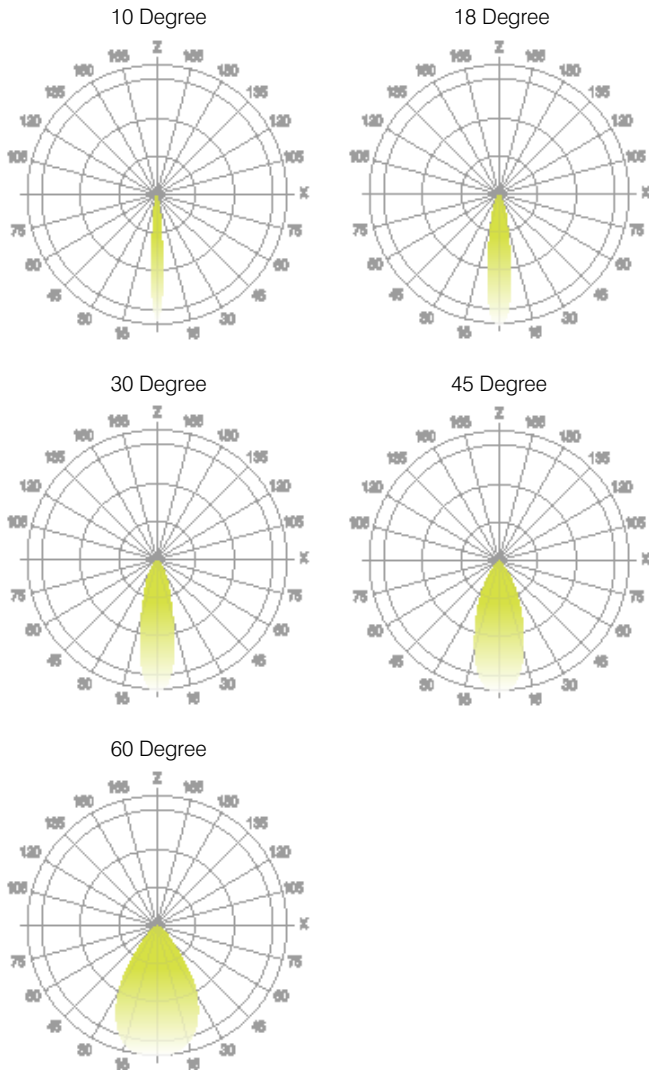

LETO 44 PLUS PUD MID

PENDANT LED DOWNLIGHT

Senso's in-house photometric testing ensures that our lighting design can match your needs precisely. Our Goniophotometer and testing lab produces on-demand photometry files based on any specified fixture, including LM-79 Test reports, IES Files, and CRI/CCT measurements. See Sensolighting.com for more information.

*Full photometric Reports and IES files available for every configuration

Leto 44 Light Distribution

Color Metrics

TM 30-15

Our clients deserve the best information possible about their lighting choices. That's why Senso has invested in the Illuminating Engineering Society (IES) TM 30-15, a new system that measures an LED light source's color rendering properties. Using Senso's state-of-the-art goniophotometer, this method identifies the optimal light source for your project and helps evaluate the trade-offs between efficacy and color rendering. Senso can provide TM 30-15 data for all of our products.

*Full Color Metric Info Available at Sensolighting.com

LED Module Performance

Output: Up to 150 lumen/Watt

Efficacy: Color consistency within a 3-MacAdam Ellipse

CCT: 2500K - 6500K

Color Rendering: 90+ CRI

Min. R Values: R⁹ - 60 R^f - 90 R^a - 100

Driver and Power Consumption

Dimming: 1% dimming standard with 0.1% option

Casambi wireless control available

Ripple: Industry leading Low ripple

Efficiency: Power Factor >0.9

Efficiency over 85%

Class 2 output for safety

Installation: Remote mounted

Lumen Option	700lm	1000lm	1500lm	2000lm
Fixture Wattage	6.5W	9.3W	12.5W	20.2W
Delivered Lumen	656lm	1035lm	1347lm	1917lm